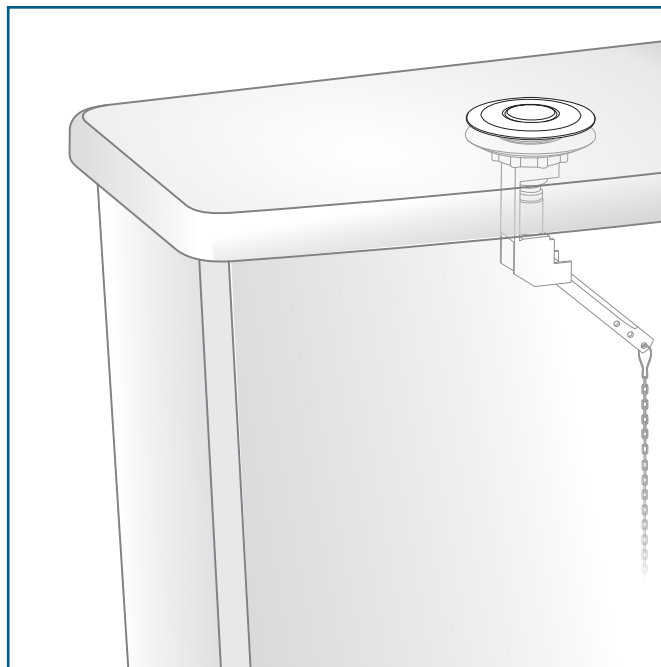

DESCRIÇÃO CATÁLOGO:

Botão Acionador Superior Para Caixa Acoplada

Instalação: furo de Ø32 a 64 mm

*acompanha corrente plástica

Referência	Material	Acabamento	Observação
340213-41	ABS	Cromado	-
340256-41	ABS	Branco	-

Embalagem

Peso Total	Dimensões (LxAxP)	Tipo
60g	16X25 cm	Saco Plástico
60g	16X25 cm	Saco Plástico

Prenda a corrente à alavanca do botão acionador superior.

Se a corrente do mecanismo de saída ficar muito comprida, corte-lhe um pedaço para obter o tamanho ideal.